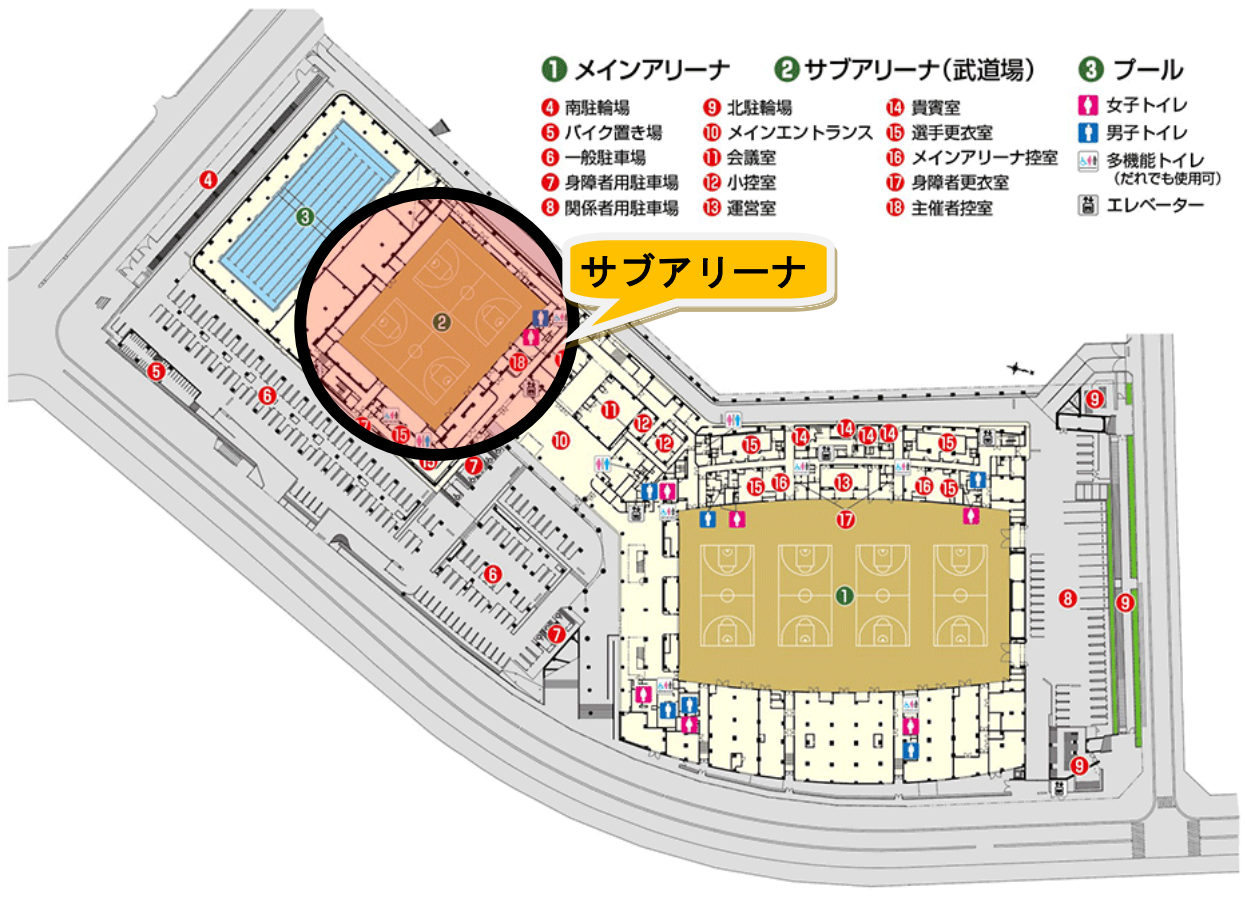

【会場アクセス】

京王線飛田給駅より徒歩5分

西武多摩川線多磨駅からは徒歩で約20分
またはバスで約6分

有料駐車場あり

料金400円/1時間 以降30分ごとに200円

【会場図案内図】

【武蔵野の森総合スポーツプラザホームページ】

<http://www.musamori-plaza.com/>