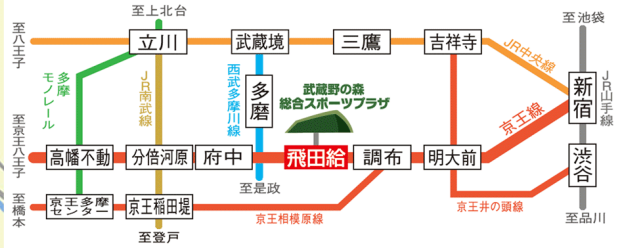

【会場アクセス】

京王線飛田給駅より徒歩5分

西武多摩川線多磨駅からは徒歩で約20分
またはバスで約6分

有料駐車場あり

料金400円/1時間 以降30分ごとに200円

【会場図案内図】

【武蔵野の森総合スポーツプラザホームページ】

<http://www.musamori-plaza.com/>