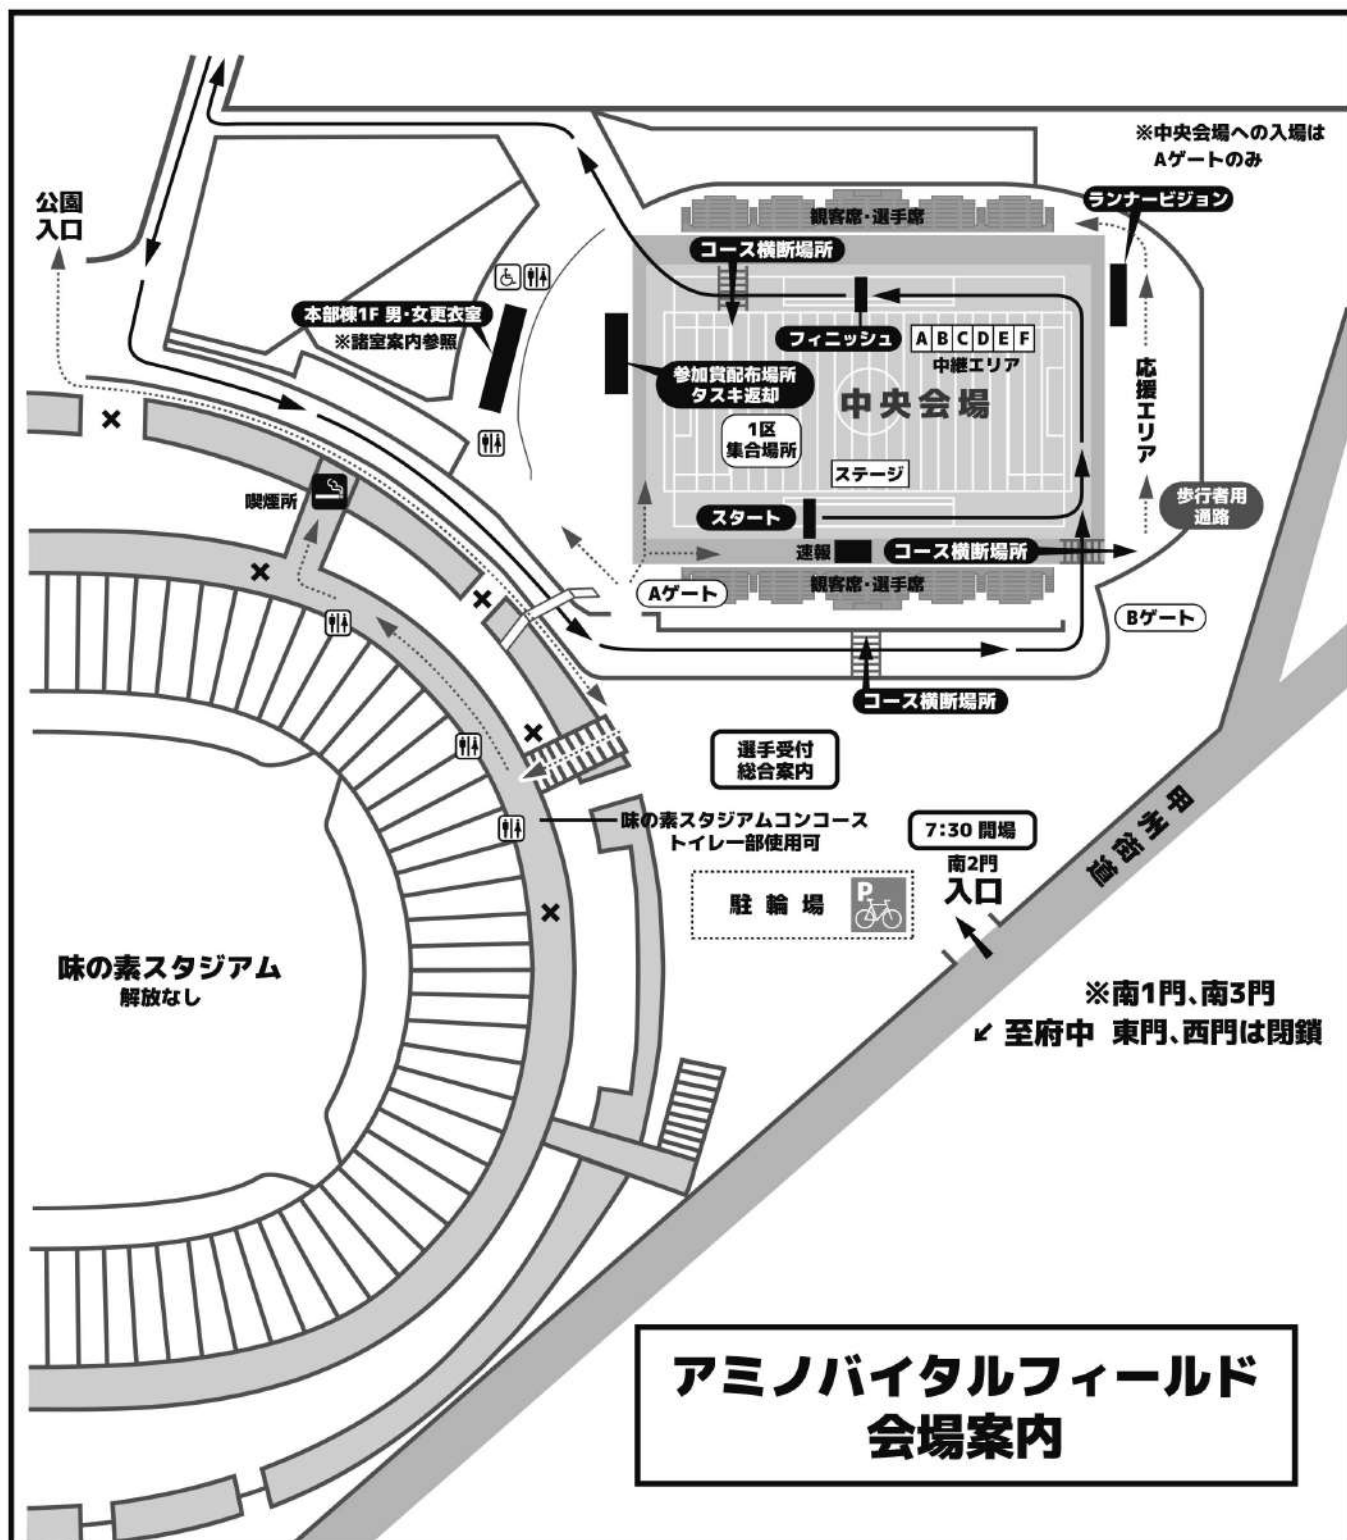

# アミノバイタルフィールド会場図

## 諸室案内

- ・更衣室は参加選手のみご利用可能です
- ・更衣室は午前7時30分～午後2時まで解放いたします

## アミノバイタルフィールド 本部棟1F男・女更衣室

アミノバイタルフィールド側