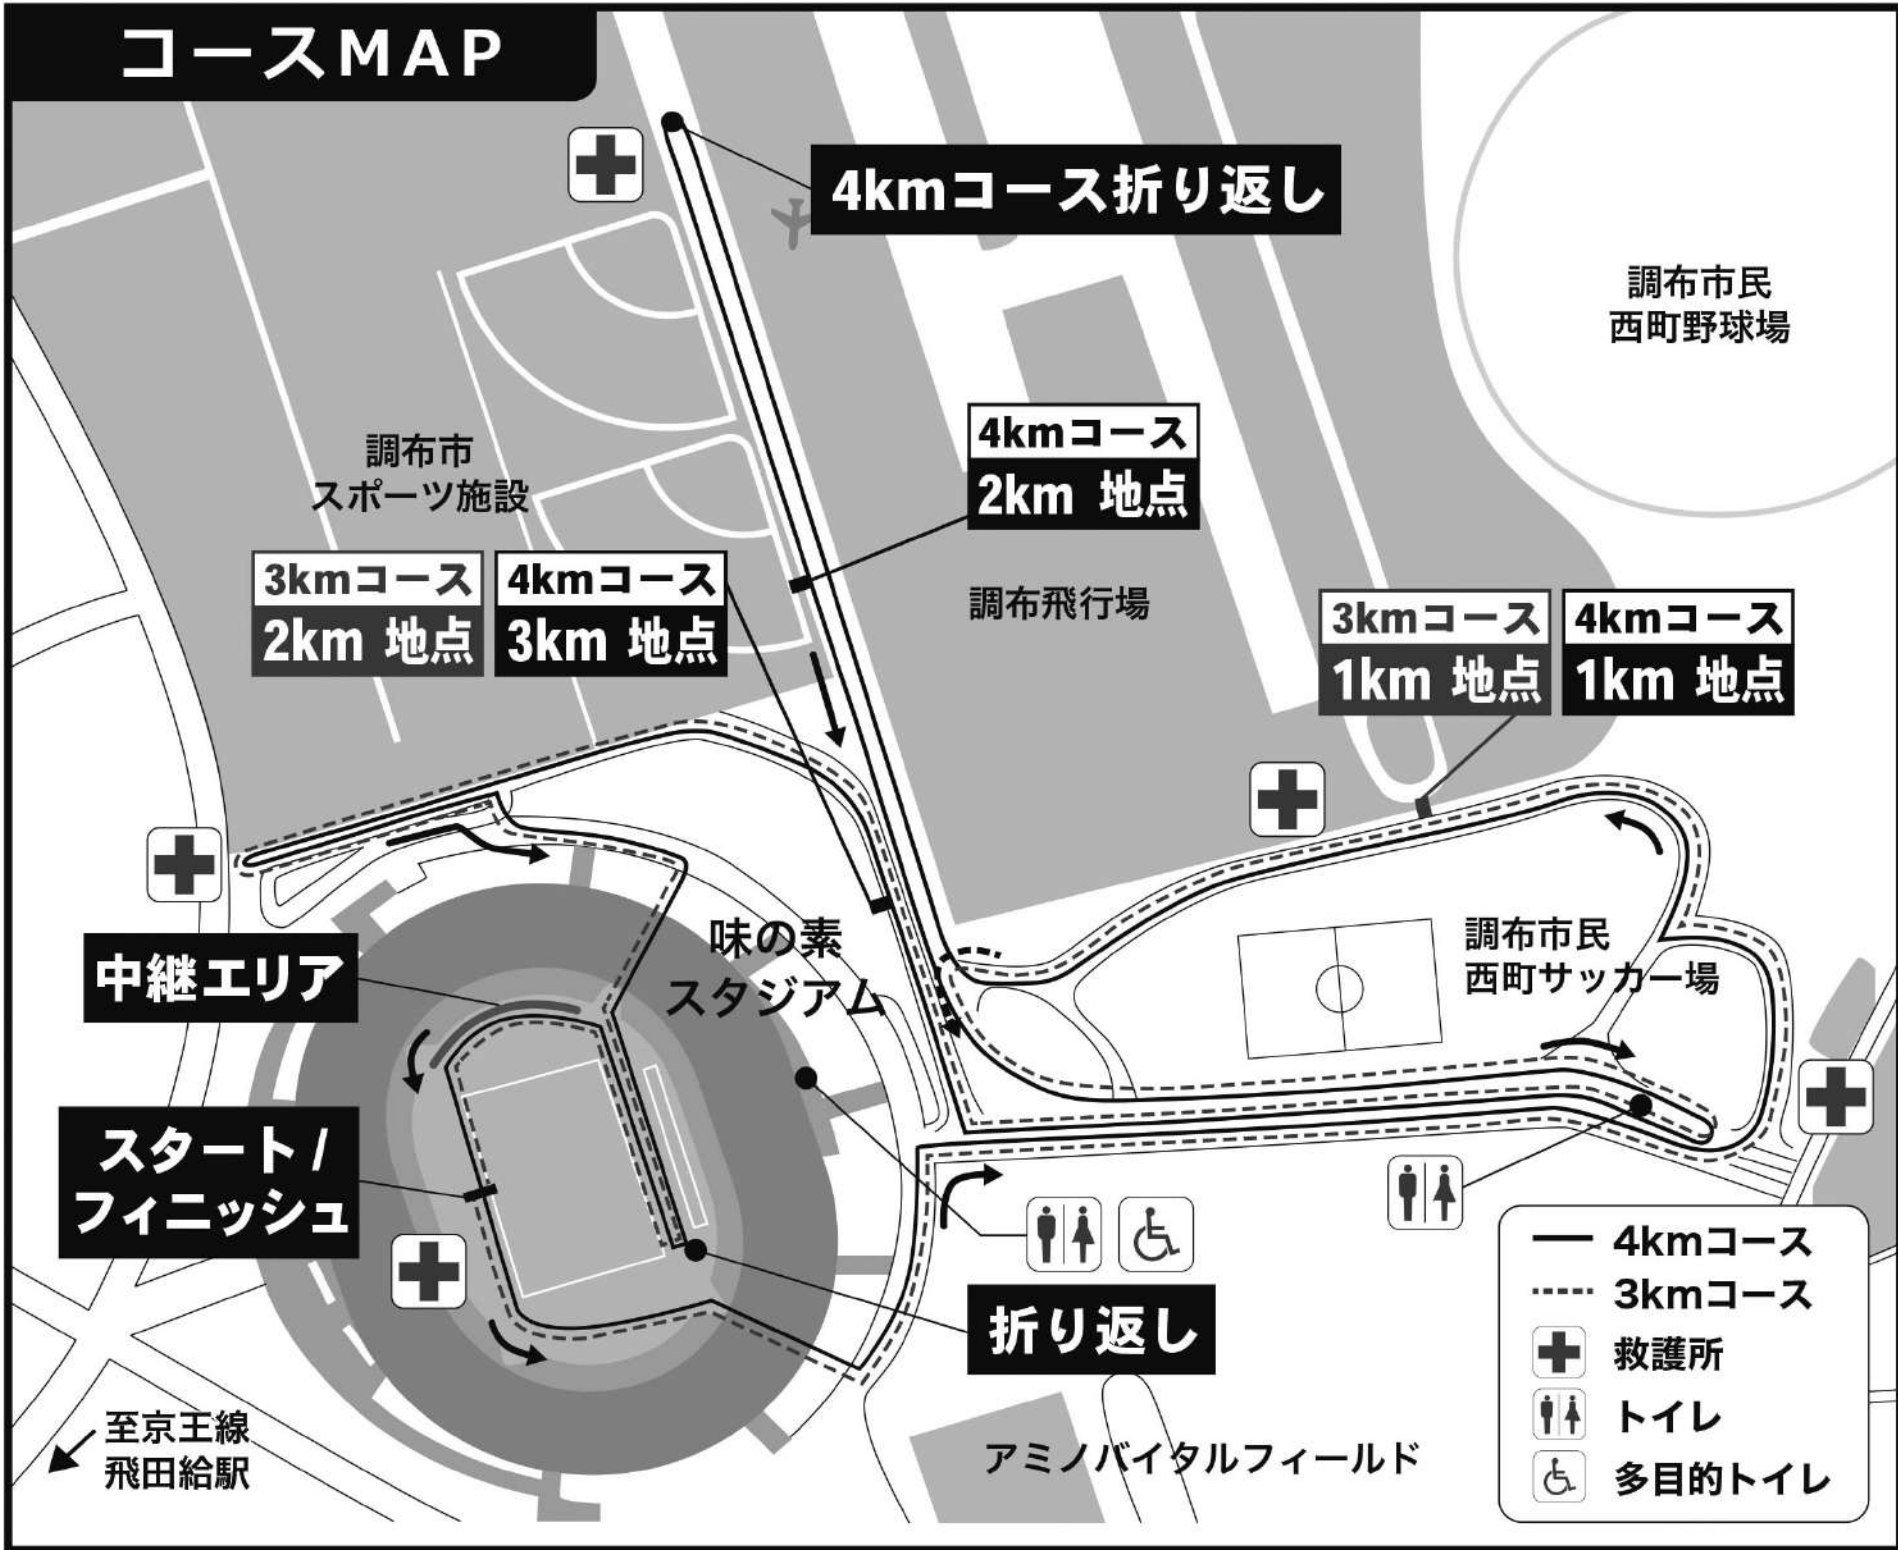

# コースMAP

4kmコース折り返し

調布市民  
西町野球場

調布市  
スポーツ施設

4kmコース  
2km 地点

調布飛行場

3kmコース  
2km 地点

4kmコース  
3km 地点

3kmコース  
1km 地点

4kmコース  
1km 地点

中継エリア

味の素  
スタジアム

調布市民  
西町サッカー場

スタート/  
フィニッシュ

折り返し

アミノバイタルフィールド

至京王線  
飛田給駅

- 4kmコース
- - - 3kmコース
- + 救護所
- ♂ ♀ トイレ
- ♂ ♀ ♿ 多目的トイレ