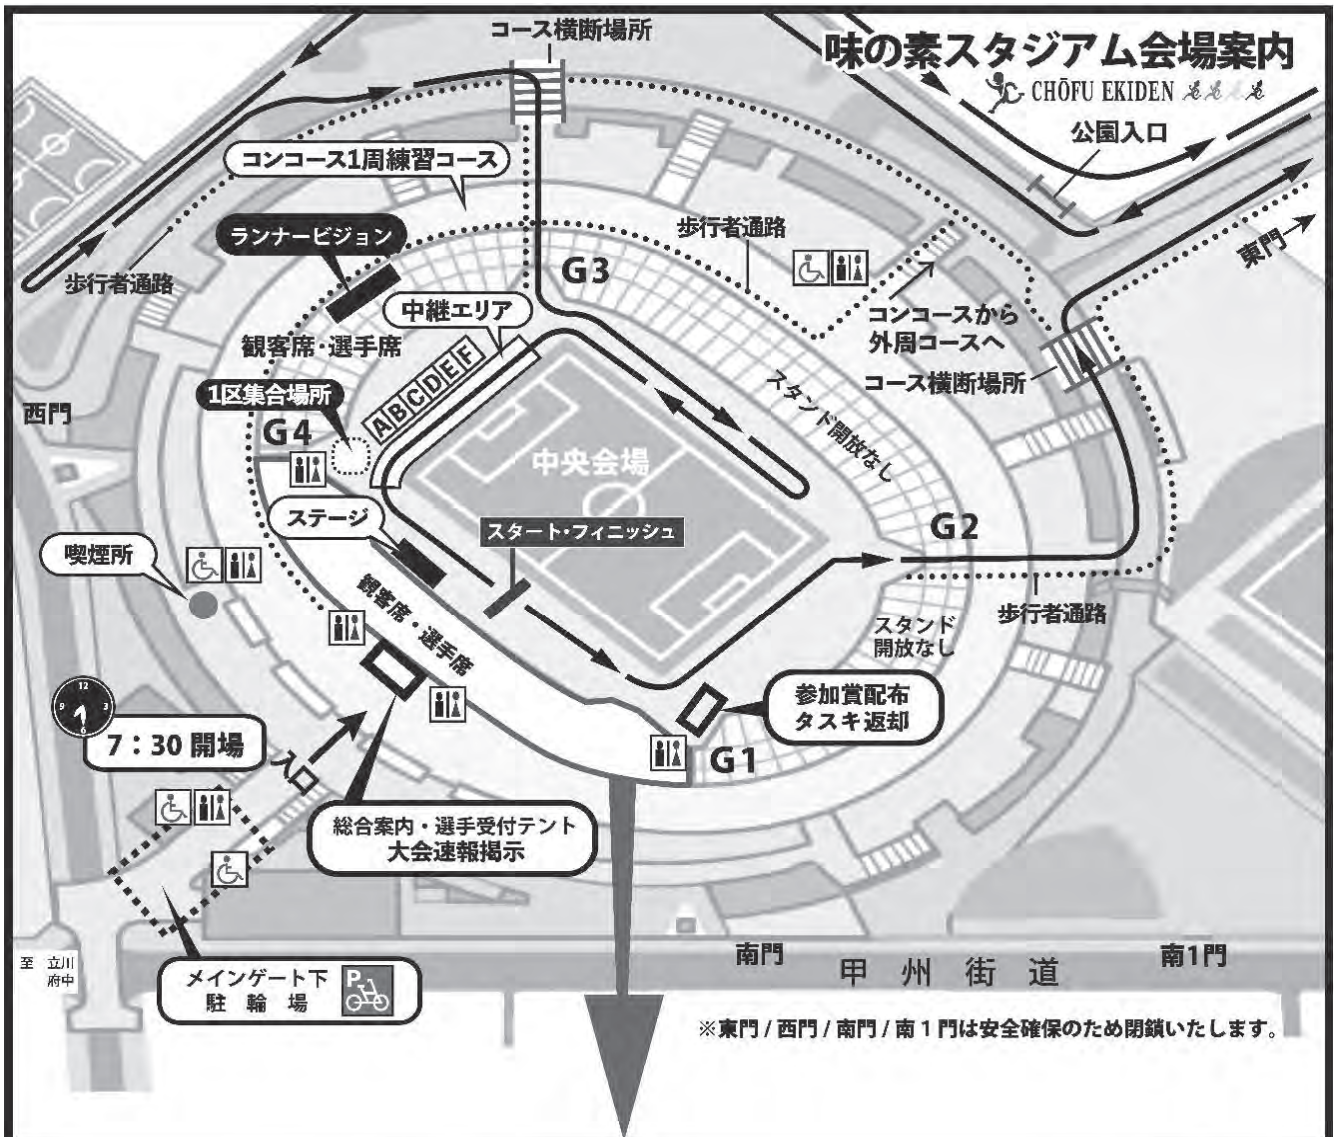

## 5 結果の速報について

選手受付横(味の素スタジアム・メインゲート)への掲示、大会ホームページへの掲載(大会当日、午後3時頃)

# コース案内図

# 味の素スタジアム会場図