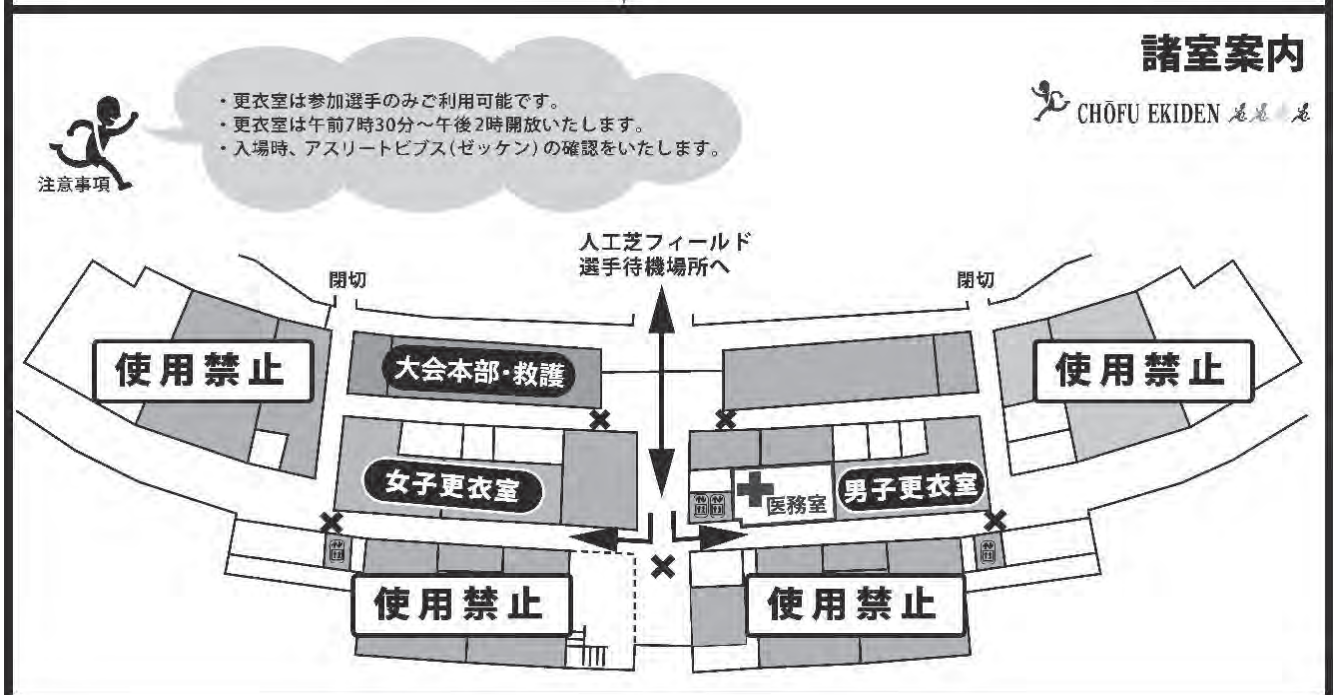

## 5 結果の速報について

選手受付横(味の素スタジアム・メインゲート)への掲示、大会ホームページへの掲載(大会当日、午後3時頃)

# コース案内図

# 味の素スタジアム会場図