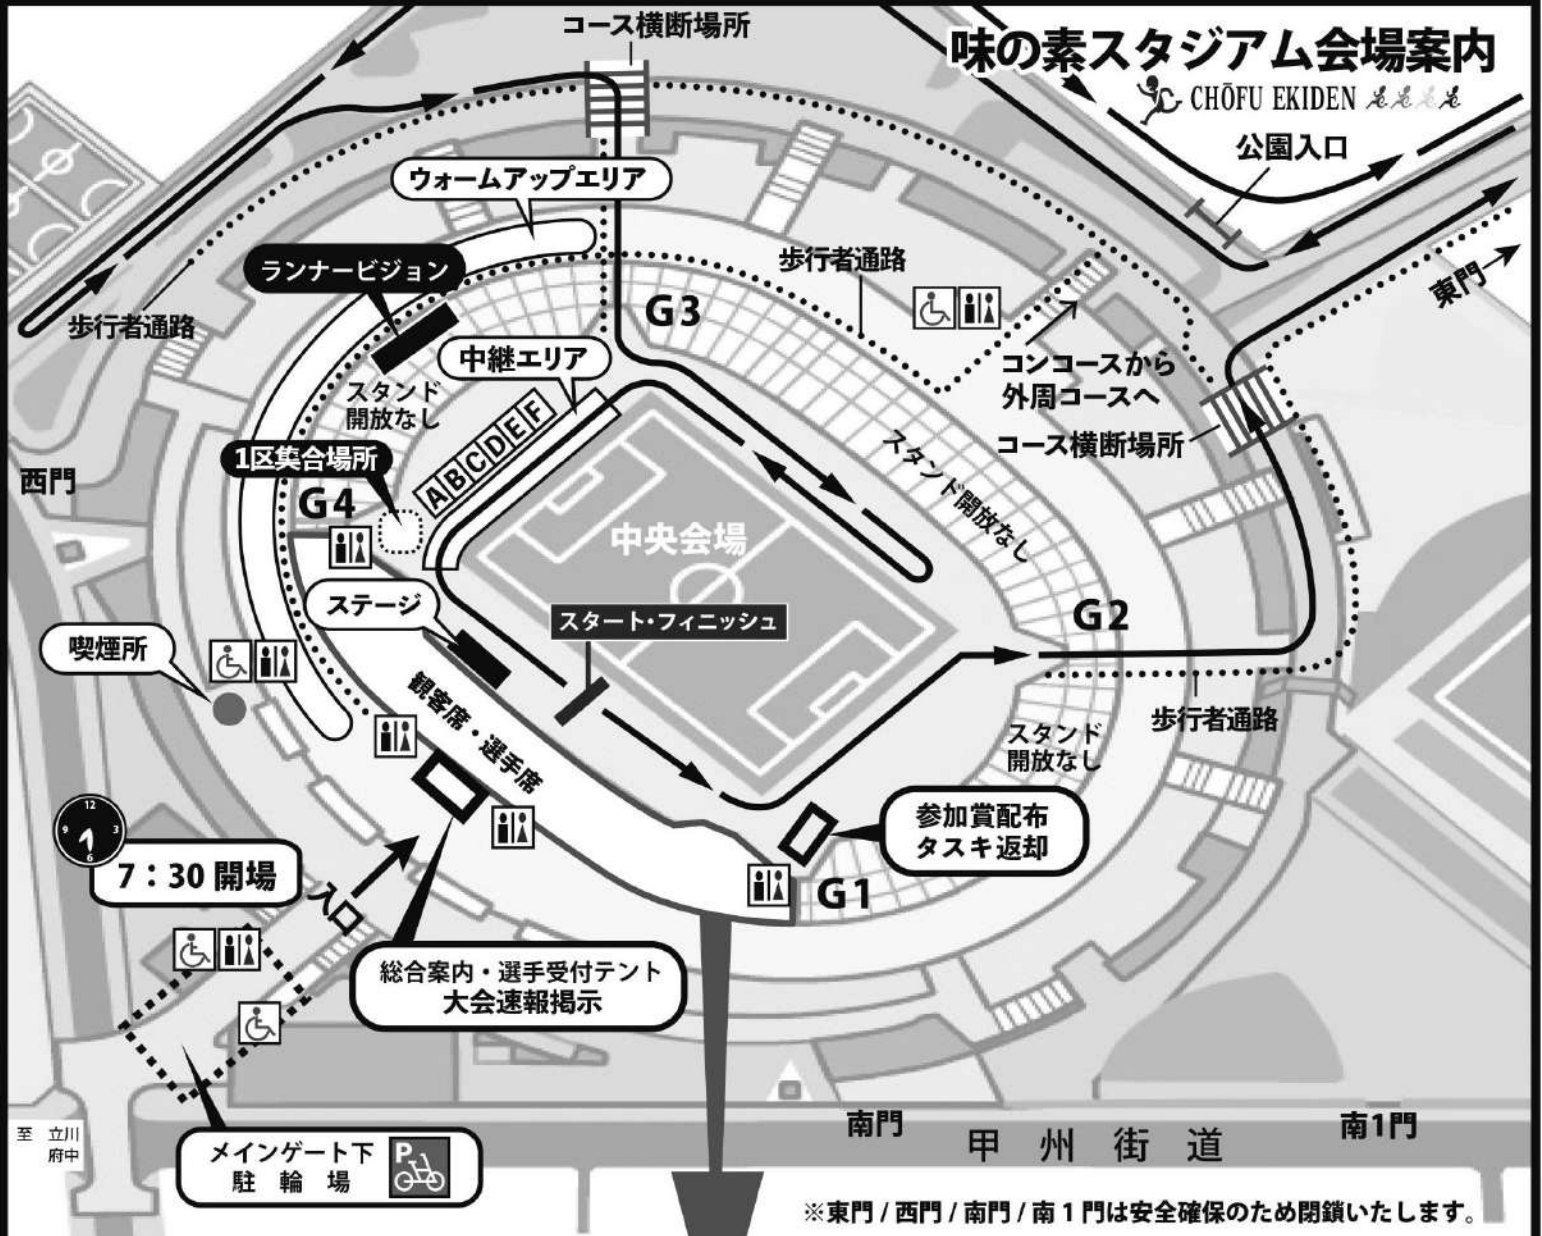

味の素スタジアム会場案内

CHÔFU EKIDEN

※東門 / 西門 / 南門 / 南1門は安全確保のため閉鎖いたします。

諸室案内

CHÔFU EKIDEN

- ・更衣室は参加選手のみご利用可能です。
- ・更衣室は午前7時30分～午後2時開放いたします。
- ・入場時、ナンバーカード(ゼッケン)の確認をいたします。